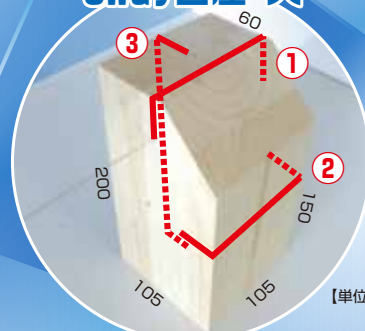

#### セット内容

アクリルパネル  
大(900×600×t3) 1枚

スタンド  
3Way台座 大 2個

フレーム

長手用(900) 1本  
短手用(600) 1本

**6500** 税別円

### 3Way台座 大

パネルは縦・横どちらでも使用可能です。

[単位mm]

スリットを3面に入れることにより多彩な使い方ができます。