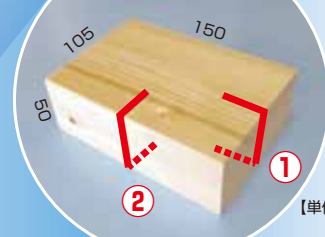

#### セット内容

アクリルパネル  
小(600×460×t3) 1枚

スタンド  
3Way台座 小 2個

フレーム

長手用(900) 1本  
短手用(600) 1本

**5300** 税別円

### 3Way台座 小

[単位mm]

スリットは2面で使い方は3通り!